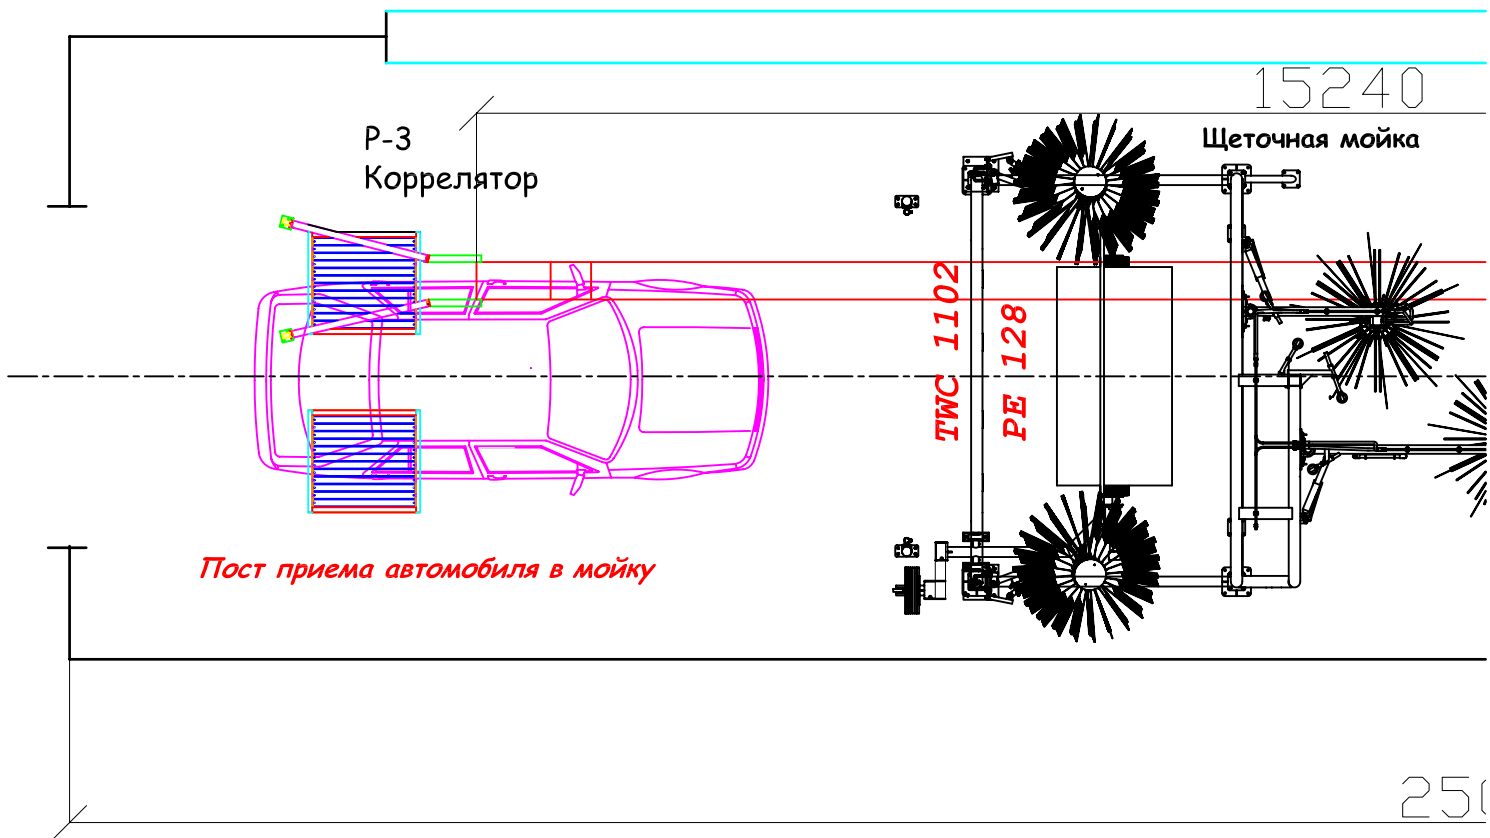

Автомоечный ком

плекс PECO CARWASH SNF-50